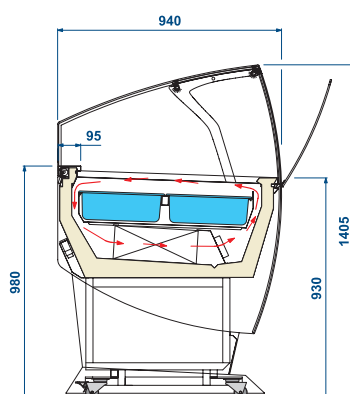

H140

Available Colours - Colori disponibili

Model Modello	Side Panel / Front Panel Fianco laterale / Pannelli frontali				
	Rame	Antracite	Bianco	Rosso	Ral On request
120					
170					
220					
					Verificare con ufficio comm.le