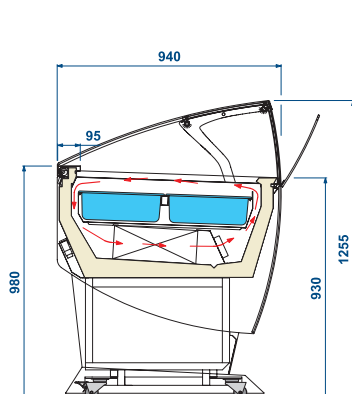

Semi-Hermetic remote condensing unit included Unità condensatrice remota semi-ermetica compresa		Lighting RGB base Illuminazione basamento RGB	Self-rolling curtain Tenda autoawolgente	Slider Scorrevoli	Container setup Allestimento vaschette	
R404A Air Aria	Air+Water Aria+Acqua				 5 Lt 360 x 165 x 120h 9001990000005 ***** each/cad.	 5 Lt 360 x 250 x 80h 9001990000017 ***** each/cad.
*****	*****	*****	*****	*****	12	8
*****	*****	*****	*****	*****	18	12
*****	*****	*****	*****	*****	24	16
*****	*****	*****	*****	*****	12	8
*****	*****	*****	*****	*****	18	12
*****	*****	*****	*****	*****	24	16

Section - Sezioni

H125